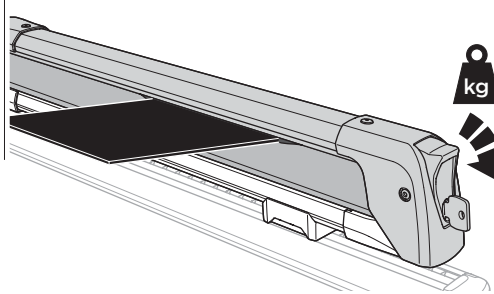

Click
Click
Click