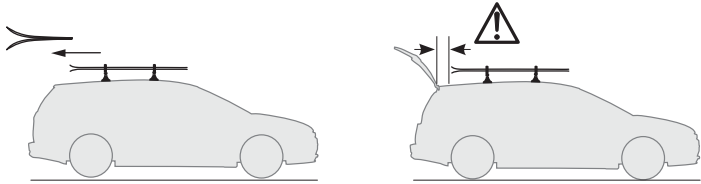

14

Click

Click
Click

Click
Click
Click