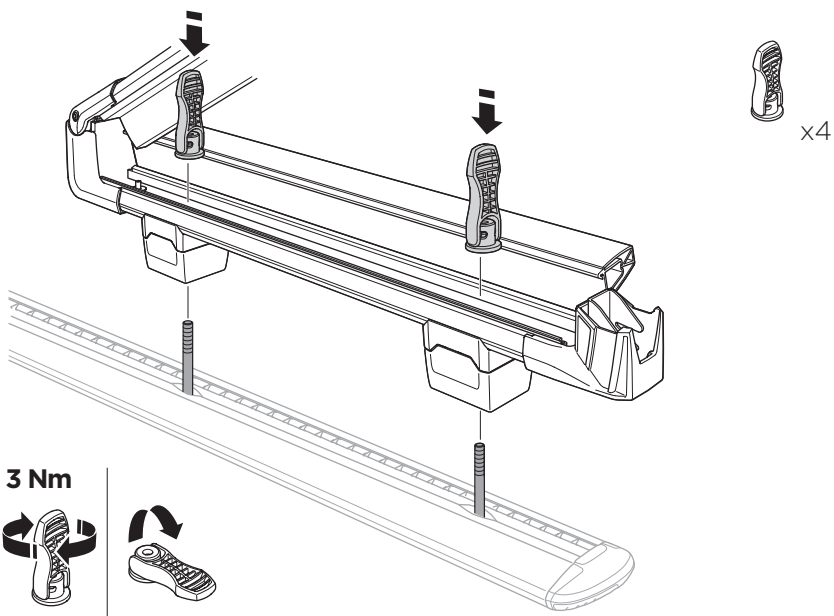

THULE
WingBar

58 mm

x4

9

10

11

12

13