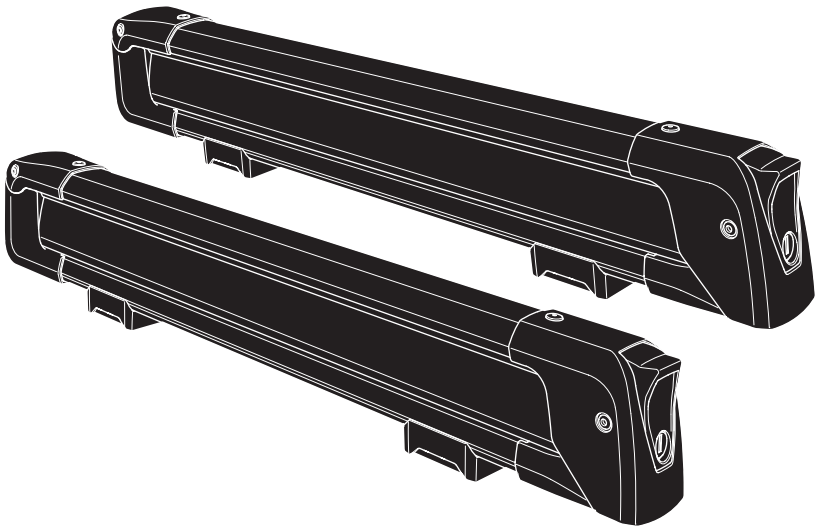

➤ Instructions

Thule SnowPack 7322, 7324, 7326

- EN** Roof-mounted ski carrier
DE Dachskiträger
FR Porte-skis sur le toit
NL Skidragers voor op het dak
IT Portasci da installare sul tetto
ES Portaesquíes de techo
PT Suporte para esqui para teto
SV Takmonterad skidhållare
DK Tagmonteret skiholder
NO Takmonterte skistativer
FI Katolle asennettava suksitelineet
ET Katusele paigaldatav suusahoidikud
LV Uz jumta uzstādāms slēpju turētājs
LT Ant stogo tvirtinami slidžių laikikliai
PL Bagażnik na narty montowany na dachu
RU Крепления для перевозки лыж на крыше
UK Кріплення для перевезення лиж на даху
BG Ски Carrier покрив
CS Střešní Nosice lyží
SK Držiak na lyže s montážou na strechu
SL Nosilec za ski

- ER/BIH** Krovni nosač skije
RO Suport pentru schi montat pe pavilion
HU Tetőre szerelhető sitárólól
EL Σχάρα σκι οροφής
TR Araç üstüne bağlanan ski taşıyıcı
HE מחמולה על שטח חاملة للتزلج
AR محمولة على سطح حاملة للتزلج

- ZH** 頂置滑雪板架
JA ルーフマウント型スキーキャリア
KO 지붕 장착 스키랙
TH โครงยึดสกีแบบติดตั้งบนหลังคา

CITY CRASH

Complies with ISO norm

x2

x4

x2

x4

x4