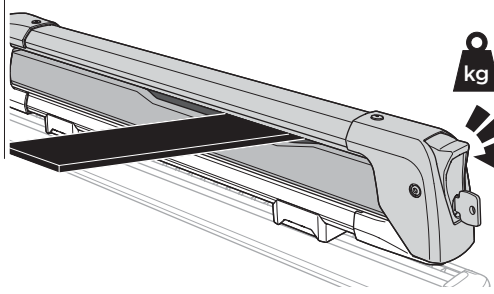

Click
Click