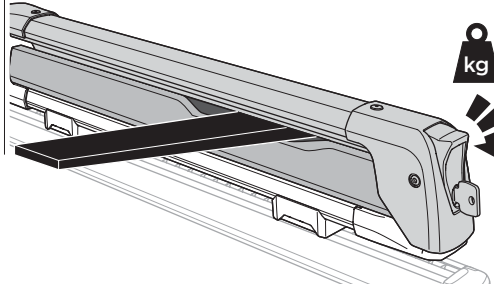

14

Click

Click
Click

Click
Click
Click