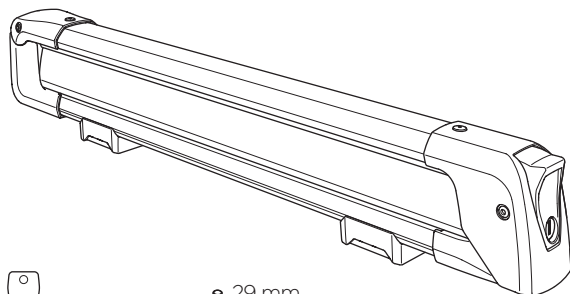

1. **EN** Roof-mounted ski carrier
   DE Dachskiträger
   FR Porte-skis sur le toit
   NL Skidragers voor op het dak
   IT Portasci da installare sul tetto
   ES Portaesquíes de techo
   PT Suporte para esqui para teto
   SV Takmonterad skidhållare
   DK Tagmonteret skiholder
   NO Takmonterte skistativer
   FI Katolle asennettava suksitelineet
   ET Katusele paigaldatav suusahoidikud
   LV Uz jumta uzstādāms slēpju turētājs
   LT Ant stogo tvirtinami slidžių laikikliai
   PL Bagażnik na narty montowany na dachu
   RU Крепления для перевозки лыж на крыше
   UK Кріплення для перевезення лиж на даху
   BG Ски Carrier покрив
   CS Střešní Nosice lyží
   SK Držiak na lyže s montážou na strechu
   SL Nosilec za ski

1. **ER/BIH** Krovni nosač skije
   RO Suport pentru schi montat pe pavilion
   HU Tetőre szerelhető sitárólól
   EL Σχάρα σκι οροφής
   TR Araç üstüne bağlanan ski taşıyıcı
   HE מחמולה על שטח חاملة للتزلج
   AR محمولة على سطح حاملة للتزلج

1. **ZH** 頂置滑雪板架
   JA ルーフマウント型スキーキャリア
   KO 지붕 장착 스키랙
   TH โครงยึดสกีแบบติดตั้งบนหลังคา

CITY CRASH

Complies with ISO norm

x2

x4

x2

x4

x4

x4

i

+ Thule SquareBar Adapter 8897

i

1-6, 14-16