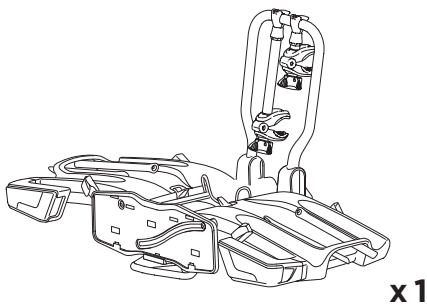

Thule EasyFold XT 2

933100 / 933300 Left-hand traffic /
933101 Black