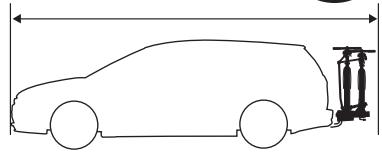

**Thule Carbon Frame Protector**  
984

ok

min 25 mm

min 73 mm

Not ok

< 73 mm

**i**

40 kg	 17,9 kg	Max 22,1 kg
50 kg		Max 32,1 kg
60 kg		Max 42,1 kg
70 kg		Max 52,1 kg
>80 kg		Max 60 kg* 