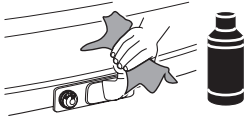

i

D.1

Aluminium
or GGG40