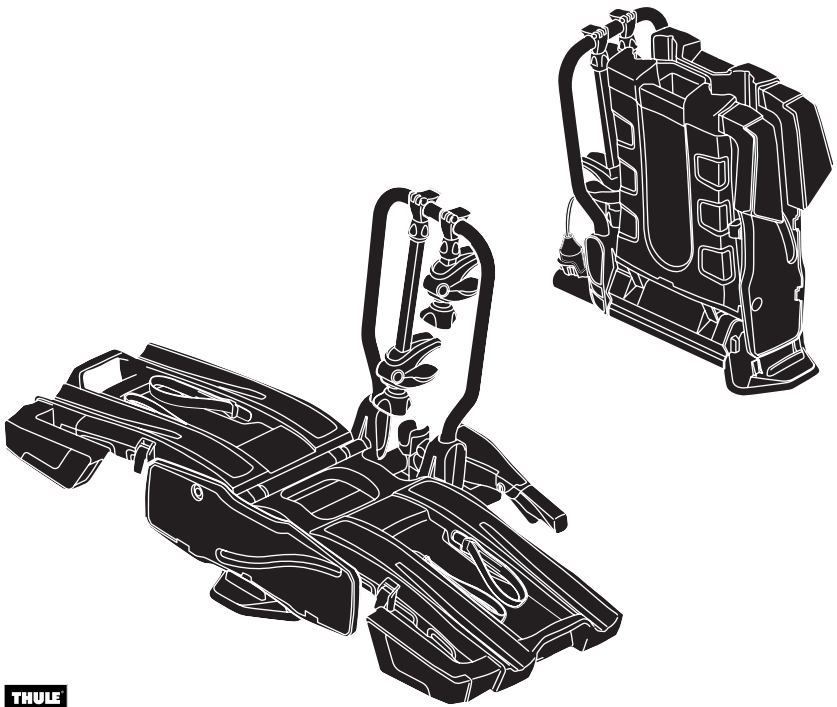

## Thule EasyFold XT 2 933

- EN** Tow bar-mounted bike carrier  
**FR** Porte-vélos sur boule d'attelage  
**ES** Portabicicletas de bola de remolque  
**DE** Fahrradträger für die Anhängerkupplung  
**NL** Fietsdrager voor op de trekhaak  
**PT** Suporte para bicicleta para engate  
**IT** Portabici da installare sul gancio da traino  
**SV** Dragkroksmonterad cykelhållare  
**DK** Cykelholder, der er monteret på anhængertræk  
**NO** Hengerfestemonteerte lasteholdere  
**FI** Vetokoukkuun kiinnitettävä polkupyöräteline  
**IS** Hjólagrind á dráttarkúlu  
**ET** Haakekonksule paigaldatav jalgrattahoidik  
**LV** Uz piekabes āķa uzstādāms velosipēdu turētājs  
**LT** Prie gražulo tvirtinami dviračių laikikliai  
**RU** Устанавливаемое на фаркопе крепление для велосипедов  
**UK** Багажник для велосипеда, що монтується на буксирній штанзі  
**PL** Bagażnik rowerowy montowany na haku holowniczym  
**CS** Nosič jízdních kol s montáží na tažné zařízení  
**HU** Vonóhorogra szerelhető kerékpártartó  
**RO** Suport pentru bicicletă montat pe bara de tracțiune  
**SK** Nosič bicyklov s montážou na ťažné zariadenie  
**SL** Prtljažnik za kolesa za na vlečno kljuko

- BG** Багажник за велосипеди, монтиран на теглица  
**HR** Nosač bicikla koji se postavlja na kuku za vuču  
**EL** Σχάρα ποδηλάτου κοτσαδόρου  
**TR** Çeki demirine bağlanan bisiklet taşıyıcı  
**MT** Pembawa basikal yang dipasang pada bar tunda  
**HE** מנשא אופניים על החרירה  
**AR** حامل الدراجة للتثبيت على قضيب الفطر