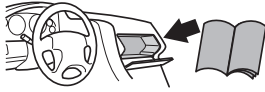

i

D.1

Aluminium
or GGG40