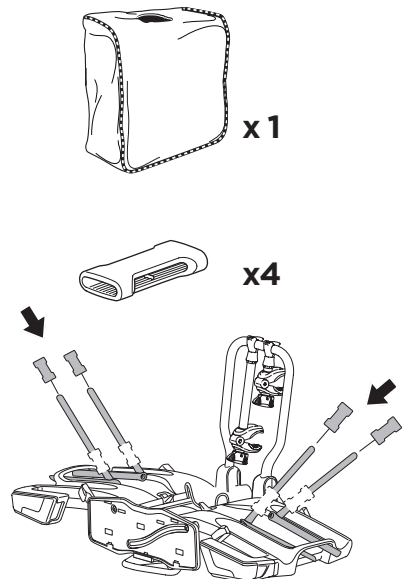

Thule EasyFold XT 2

933101 Black